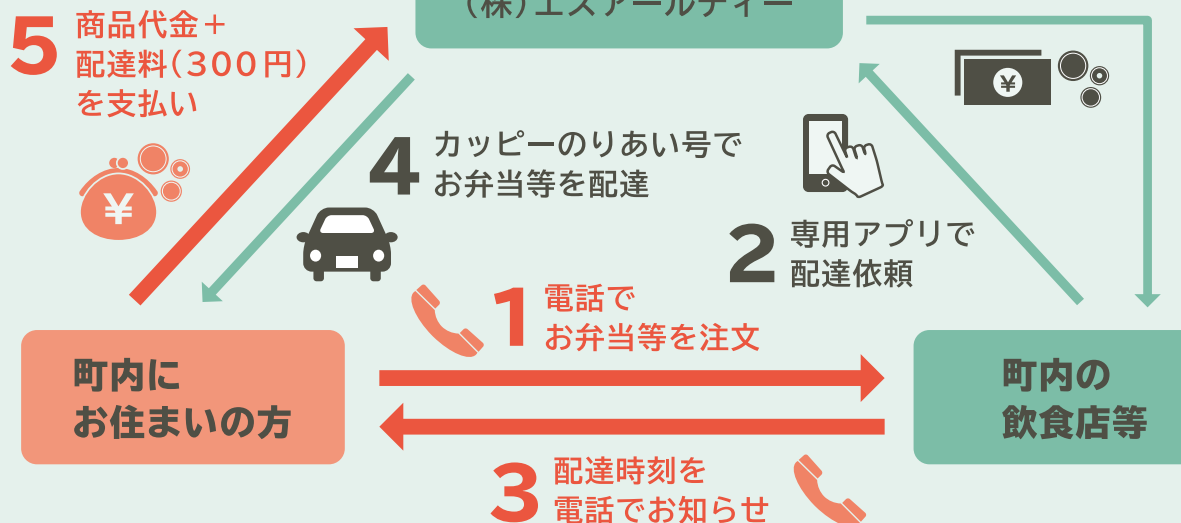

注文・配達の様子

Q&A

Q1：いつまでに電話注文すればよいですか？

A1：店舗によって異なりますので、詳細は店舗にお問合せください。

Q2：配達料は、一度に何個注文しても300円ですか？

A2：縦30cm×横40cm×高さ30cmの配達用ケース一つにつき300円となります。一度に複数の商品を注文し、商品が一つのケースに入り切らない場合はケースの個数分の配達料をいただきます。
なお、商品の重量は概ね5kg以内とします。

Q3：商品代金と配達料の支払い方法は？

A3：現金に限ります。商品と引き換えに、商品代金+配達料の合計額を、「コッピーのりあい号」の乗務員にお渡しください。領収書が必要な場合は、電話注文の際に各店舗にお伝えください。

宅配サービスに
対応している店舗
(2020年6月4日現在)

※取扱商品は、店舗に直接
お問合せください。

店舗名	所在地	電話番号
アルピニ	久米南町神目中	086-722-4848
パンのいえブレ	久米南町塩之内	080-3890-9705

最新の情報は
町のホーム
ページをご確
認ください。